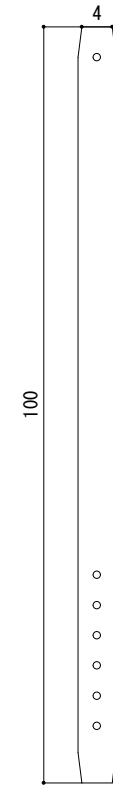

本型キーホルダー 革の厚さ 1mm 推奨

本カバー部

本ページ部

キーリング取り付け部

- ・ この型紙は無料です。印刷してご利用ください。
- ・ 個人の楽しみ、プレゼント等にご利用ください。（商用利用不可）